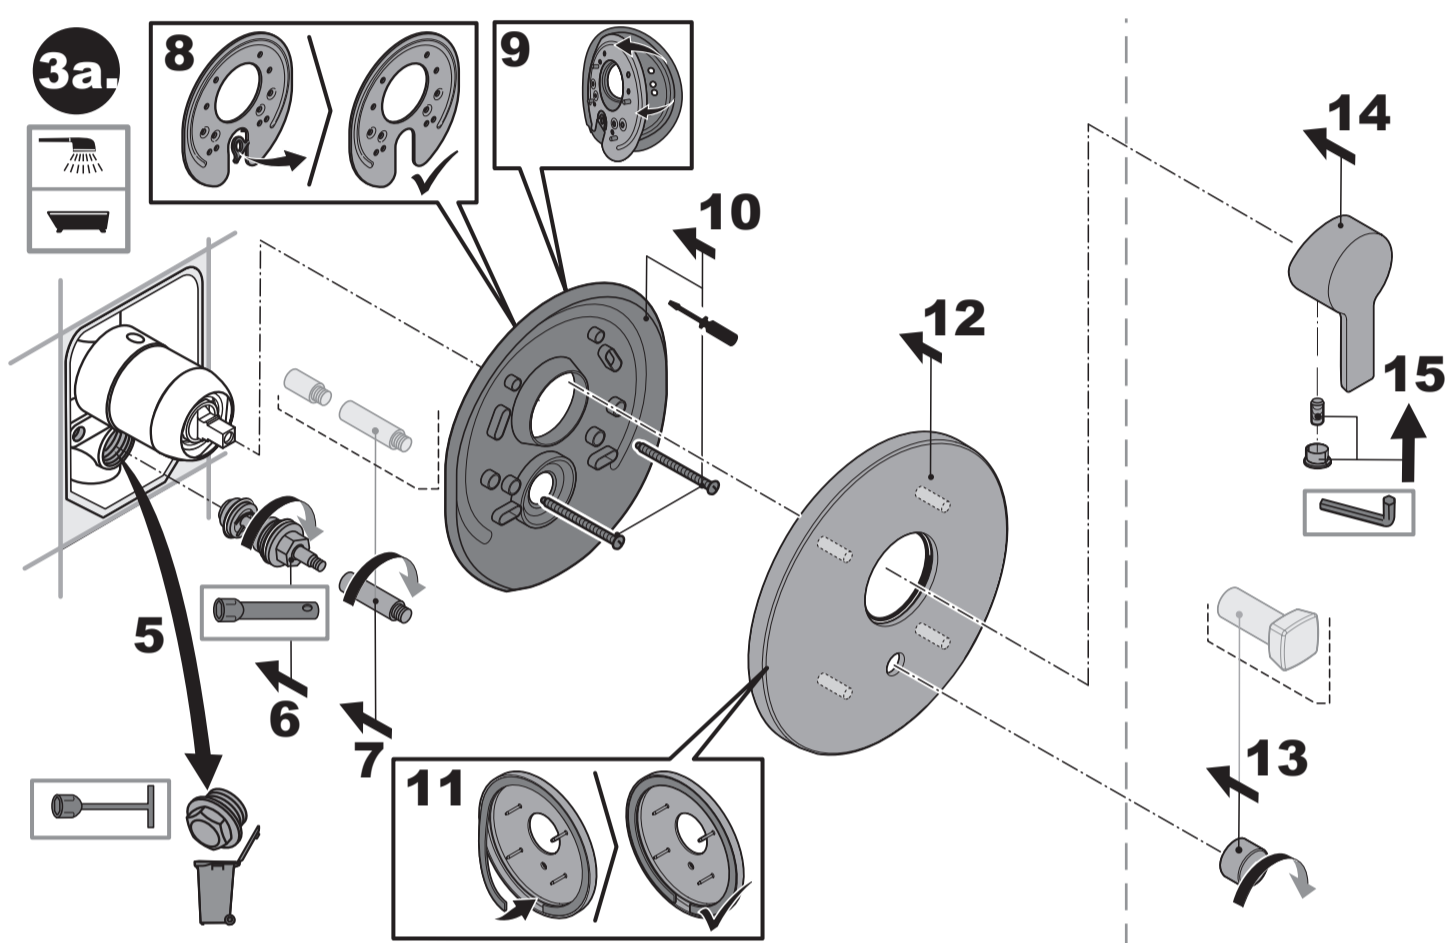

- ⓓ Montage- und Bedienanleitung
- ⓖᔁ Installation and operating instructions
- ⓐᔁ تعليمات التركيب والتشغيل
- ⓐᔁ 安装及操作指南
- ⓐᔁ Návod k instalaci a k použití
- ⓐᔁ Instrucciones de montaje y de manejo
- ⓐᔁ Instructions de montage et mode d' emploi
- ⓐᔁ ΟΔΗΓΙΕΣ ΕΓΚΑΤΑΣΤΑΣΗΣ ΚΑΙ ΣΥΝΤΗΡΗΣΗΣ
- ⓐᔁ Szerelési és használati utasítás
- ⓐᔁ Istruzioni di montaggio e per l'uso
- ⓐᔁ Montagehandleiding en Gebruiksaanwijzing
- ⓐᔁ Instrukcja montażu i obsługi
- ⓐᔁ Instrucțiuni de montaj și utilizare
- ⓐᔁ Руководство по монтажу и эксплуатации
- ⓐᔁ Návod na montáž a obsluhu

DIN 1988
Global Standards

- Ⓚ Montage- und Bedienanleitung
- Ⓜ Installation and operating instructions
- Ⓜ تعليمات التركيب والتشغيل
- Ⓜ 安裝及操作指南
- Ⓜ Návod k instalaci a k použití
- Ⓜ Instrucciones de montaje y de manejo
- Ⓜ Instructions de montage et mode d' employ
- Ⓜ ΟΔΗΓΙΕΣ ΕΓΚΑΤΑΣΤΑΣΗΣ ΚΑΙ ΣΥΝΤΗΡΗΣΗΣ
- Ⓜ Szerelési és használati utasítás
- Ⓜ Istruzioni di montaggio e per l'uso
- Ⓜ Montagehandleiding en Gebruiksaanwijzing
- Ⓜ Instrukcja montażu i obsługi
- Ⓜ Instrucțiuni de montaj și utilizare
- Ⓜ Руководство по монтажу и эксплуатации
- Ⓜ Návod na montáž a obsluhu