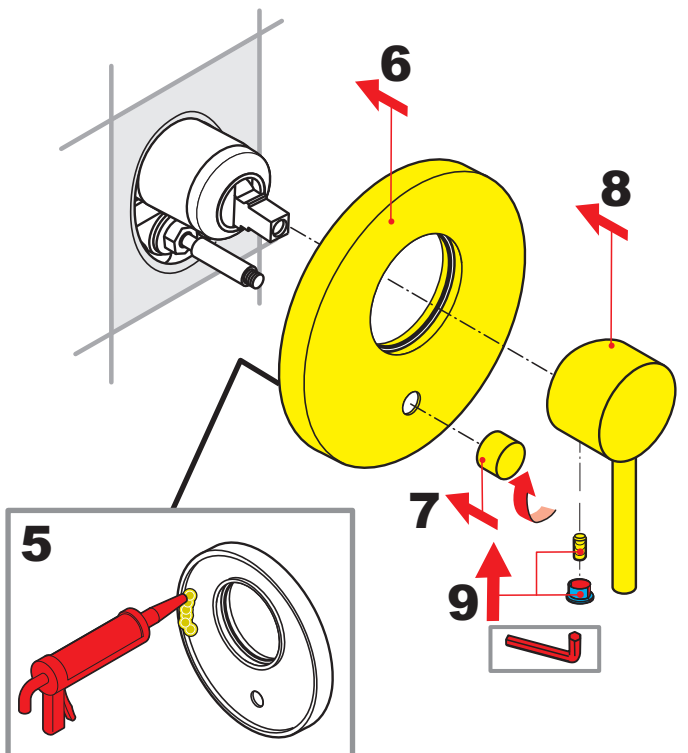

DIN 1988
Global Standards

- Ⓚ Montage- und Bedienanleitung
- Ⓜ Installation and operating instructions
- Ⓜ تعليمات التركيب والتشغيل
- Ⓜ 安裝及操作指南
- Ⓜ Návod k instalaci a k použití
- Ⓜ Instrucciones de montaje y de manejo
- Ⓜ Instructions de montage et mode d' employ
- Ⓜ ΟΔΗΓΙΕΣ ΕΓΚΑΤΑΣΤΑΣΗΣ ΚΑΙ ΣΥΝΤΗΡΗΣΗΣ
- Ⓜ Szerelési és használati utasítás
- Ⓜ Istruzioni di montaggio e per l'uso
- Ⓜ Montagehandleiding en Gebruiksaanwijzing
- Ⓜ Instrukcja montażu i obsługi
- Ⓜ Instrucțiuni de montaj și utilizare
- Ⓜ Руководство по монтажу и эксплуатации
- Ⓜ Návod na montáž a obsluhu

1.

1.

2.

2.

- ⓓ Montage- und Bedienanleitung
- ⓖᔁ Installation and operating instructions
- ⓐᔁ تعليمات التركيب والتشغيل
- ⓐᔁ 安裝及操作指南
- ⓐᔁ Návod k instalaci a k použití
- ⓐᔁ Instrucciones de montaje y de manejo
- ⓐᔁ Instructions de montage et mode d' employ
- ⓐᔁ ΟΔΗΓΙΕΣ ΕΓΚΑΤΑΣΤΑΣΗΣ ΚΑΙ ΣΥΝΤΗΡΗΣΗΣ
- ⓐᔁ Szerelési és használati utasítás
- ⓐᔁ Istruzioni di montaggio e per l'uso
- ⓐᔁ Montagehandleiding en Gebruiksaanwijzing
- ⓐᔁ Instrukcja montażu i obsługi
- ⓐᔁ Instrucțiuni de montaj și utilizare
- ⓐᔁ Руководство по монтажу и эксплуатации
- ⓐᔁ Návod na montáž a obsluhu