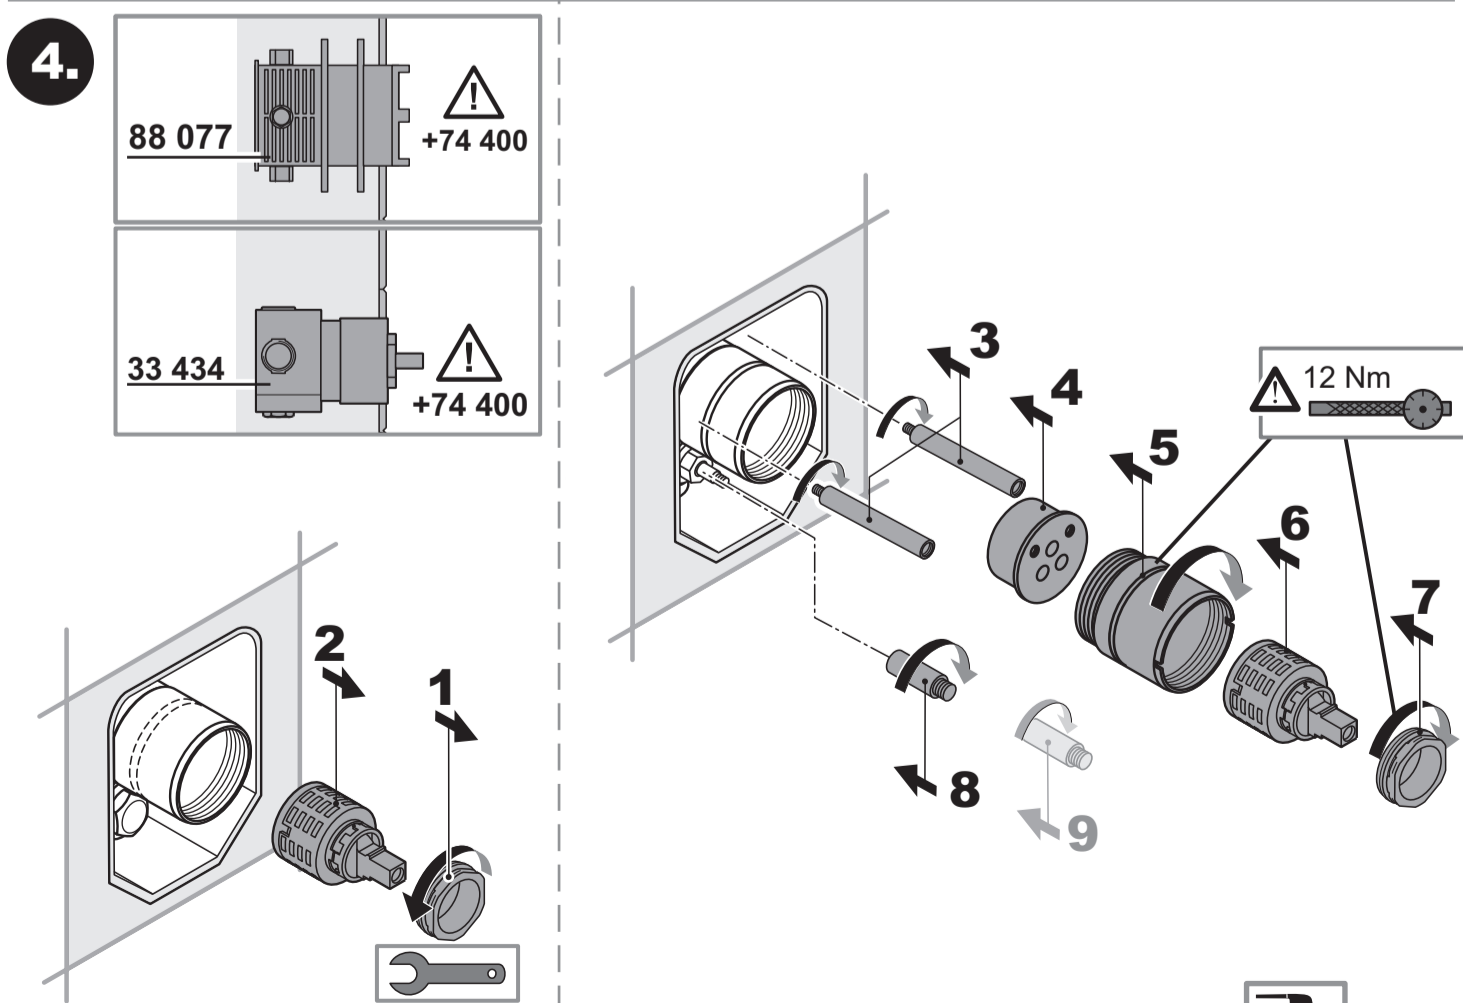

- ⓓ Montage- und Bedienanleitung
- ⓖᔁ Installation and operating instructions
- ⓐᔁ تعليمات التركيب والتشغيل
- ⓐᔁ 安装及操作指南
- ⓐᔁ Návod k instalaci a k použití
- ⓐᔁ Instrucciones de montaje y de manejo
- ⓐᔁ Instructions de montage et mode d' emploi
- ⓐᔁ ΟΔΗΓΙΕΣ ΕΓΚΑΤΑΣΤΑΣΗΣ ΚΑΙ ΣΥΝΤΗΡΗΣΗΣ
- ⓐᔁ Szerelési és használati utasítás
- ⓐᔁ Istruzioni di montaggio e per l'uso
- ⓐᔁ Montagehandleiding en Gebruiksaanwijzing
- ⓐᔁ Instrukcja montażu i obsługi
- ⓐᔁ Instrucțiuni de montaj și utilizare
- ⓐᔁ Руководство по монтажу и эксплуатации
- ⓐᔁ Návod na montáž a obsluhu

DIN 1988
Global Standards

- Ⓚ Montage- und Bedienanleitung
- Ⓜ Installation and operating instructions
- Ⓜ تعليمات التركيب والتشغيل
- Ⓜ 安裝及操作指南
- Ⓜ Návod k instalaci a k použití
- Ⓜ Instrucciones de montaje y de manejo
- Ⓜ Instructions de montage et mode d' employ
- Ⓜ ΟΔΗΓΙΕΣ ΕΓΚΑΤΑΣΤΑΣΗΣ ΚΑΙ ΣΥΝΤΗΡΗΣΗΣ
- Ⓜ Szerelési és használati utasítás
- Ⓜ Istruzioni di montaggio e per l'uso
- Ⓜ Montagehandleiding en Gebruiksaanwijzing
- Ⓜ Instrukcja montażu i obsługi
- Ⓜ Instrucțiuni de montaj și utilizare
- Ⓜ Руководство по монтажу и эксплуатации
- Ⓜ Návod na montáž a obsluhu